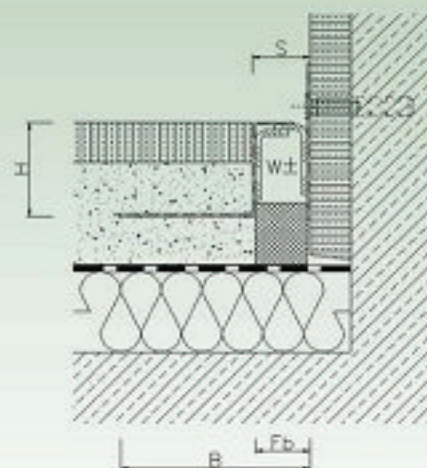

DEFLEX® 498/E

Rosturi de delimitare a câmpului

Profile pentru rosturi de trecere pentru toate tipurile de pardoseli (șapă, piatră naturală, piatră cioplită etc). Capacitate mare de sarcină, design atractiv.

Vezi și indicații de planificare și montare.

Tip	498/E
Fb [mm] până la	10
H [mm]	30 / 40 / 50 / 60
B [mm] aprox.	70
S [mm] aprox.	15
Mișcare w [mm] orizontal	5 (±2,5)
Culoare	natur
Material	Oțel inoxidabil, cauciuc celular
Lungime standard [m]	4
Capacitate de sarcină [kN]	

E 498/E