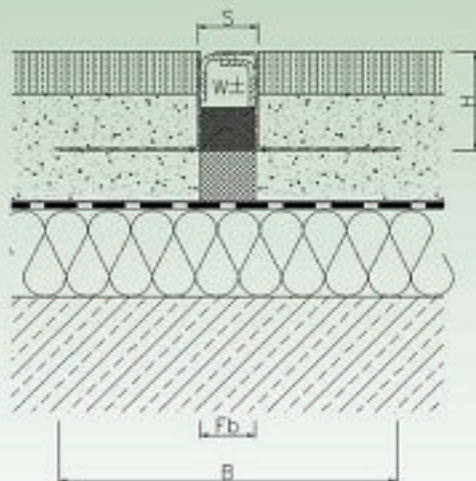

# DEFLEX<sup>®</sup> 498/E

Rosturi de delimitare a câmpului

Profile pentru rosturi de trecere pentru toate tipurile de pardoseli (șapă, piatră naturală, piatră cioplită etc). Capacitate mare de sarcină, design atractiv.

Vezi și indicații de planificare și montare.

Tip	498/E
Fb [mm] până la	10
H [mm]	30 / 40 / 50 / 60
B [mm] aprox.	70
S [mm] aprox.	15
Mișcare w [mm] orizontal	5 (±2,5)
Culoare	natur
Material	Oțel inoxidabil, cauciuc celular
Lungime standard [m]	4
Capacitate de sarcină [kN]	 