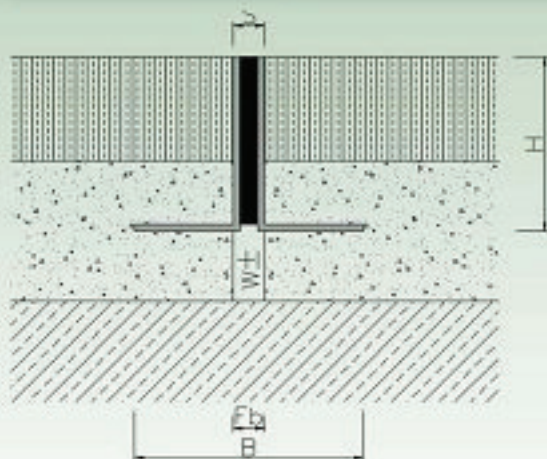

DEFLEX® 496

Rosturi de delimitare a câmpului

Profile pentru rosturi de trecere pentru toate tipurile de pardoseli (șapă, piatră naturală, piatră cioplită etc), ușor de montat, protecție mare a marginilor, capacitate mare de sarcină.

Vezi și indicații cu privire la planificare și montare.

| Tip | 496/AL | 496/E | 496/MS |
|-----------------------------|--|----------------------------------|------------------------|
| Fb [mm] până la | 5 | 5 | 5 |
| H [mm] | 20 / 25 / 30 / 40 / 50 / 60 | | 20 / 30 / 40 / 50 |
| B [mm] aprox. | 65 | 65 | 65 |
| S [mm] aprox. | 9 | 8 | 9 |
| Mișcare w [mm] orizontal | 4 (±2) | 4 (±2) | 4 (±2) |
| Culoare inserție | negru, gri | | |
| Material | Aluminiu, cauciuc celular | Oțel inoxidabil, cauciuc celular | Alamă, cauciuc celular |
| Lungime standard [m] | 3 | 3 | 2,5 |
| Capacitate de sarcină [kN] |   | | |