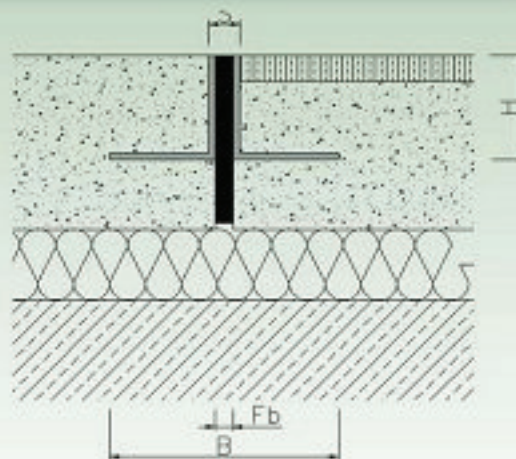

DEFLEX® 496

Rosturi de delimitare a câmpului

Profile pentru rosturi de trecere pentru toate tipurile de pardoseli (șapă, piatră naturală, piatră cioplită etc), ușor de montat, protecție mare a marginilor, capacitate mare de sarcină.

Vezi și indicații cu privire la planificare și montare.

Tip	496/AL	496/E	496/MS
Fb [mm] până la	5	5	5
H [mm]	20 / 25 / 30 / 40 / 50 / 60		20 / 30 / 40 / 50
B [mm] aprox.	65	65	65
S [mm] aprox.	9	8	9
Mișcare w [mm] orizontal	4 (±2)	4 (±2)	4 (±2)
Culoare inserție	negru, gri		
Material	Aluminiu, cauciuc celular	Oțel inoxidabil, cauciuc celular	Alamă, cauciuc celular
Lungime standard [m]	3	3	2,5
Capacitate de sarcină [kN]			

496/TD