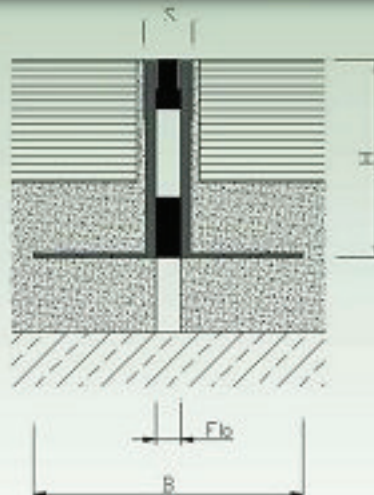

DEFLEX[®] 495/P

Rosturi de delimitare a câmpului

Profile pentru rosturi de trecere pentru toate tipurile de pardoseli (șapă, piatră naturală, piatră cioplită etc), combinație din PVC tare /moale cu sau fără capace din oțel inoxidabil.

Vezi și indicații cu privire la planificare și montare.

Tip	495/P	495/P-VA
Fb [mm] până la	5	5
H [mm]	30/45	40/50
B [mm] aprox.	65	65
S [mm] aprox.	9	10
Mișcare w [mm] orizontal	2 (±1)	
Culoare inserție	gri, negru și culori RAL	
Material	PVC	PVC, oțel inoxidabil
Lungime standard [m]	4	
Capacitate de sarcină [kN]	 	