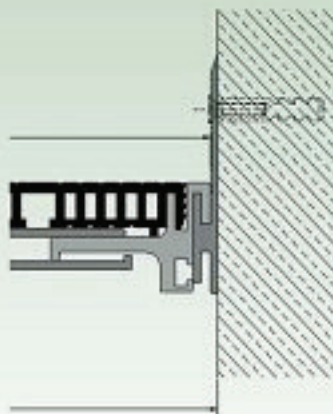

E 446/cxl-140