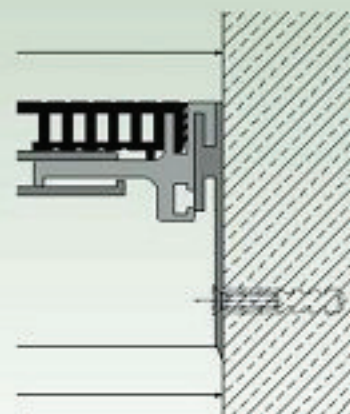

EV 446/cxl-140