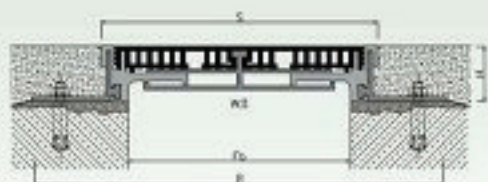

DEFLEX® 446/cxl-140

Pentru pardoseli

Profiluri rosturi de trecere pentru toate tipurile finisari manuala, piatra naturala, piatra turnata, etc). Piese de racord intersanjabil, cu suport central si sectiune de ghidare.

A se vedea de asemenea, sfaturile pentru planificare si instalare.

Test incendiu in acord cu prevederile clasei E conform DIN EN 13501-1.

22

Tip	446/cxl-140
Fb [mm] pana la	140
H [mm]	20 / 35 / 40* / 50 / 55* / 60 / 80 / 100
B [mm] aprox.	260 / 285*
S [mm] aprox.	170
Miscare w [mm] orizontala	30 (+20/-10)
Culori intercalate	negru, gri
Material	Nitriflex®, Aluminium
Lungime standard [m]	4
Capacitate sarcina [kN]	