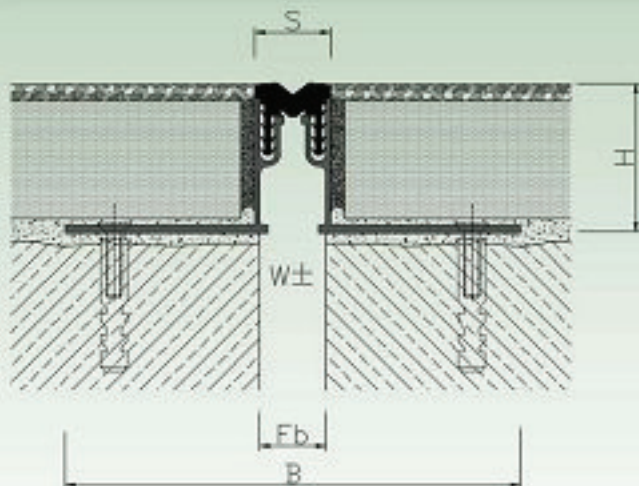

DEFLEX[®] 446/Ta

Pentru pardoseli

Profiluri rosturi de trecere pentru invelis pardoseli din PVC/ vinil.

Piese de racord intersanjabile. Calitate antistatica.

A se vedea de asemenea, sfaturile pentru planificare si instalare

Test incendiu in acord cu prevederile clasei E conform DIN EN 13501-1.

Proiectare a pieselor de racord: 3 sau 5 mm

Tip	446/Ta-020/3	446/Ta-020/5
Fb [mm] pana la	20	20
H [mm]	23 / 38	25 / 40
B [mm] aprox.	121	121
S [mm] aprox.	21	21
Miscare w [mm] orizontala	5 (±2,5)	5 (±2,5)
Culori intercalate	Negru, gri	
Material	Nitriflex [®] , Aluminium	
Lungime standard [m]	4	
Capacitate sarcina [kN]		