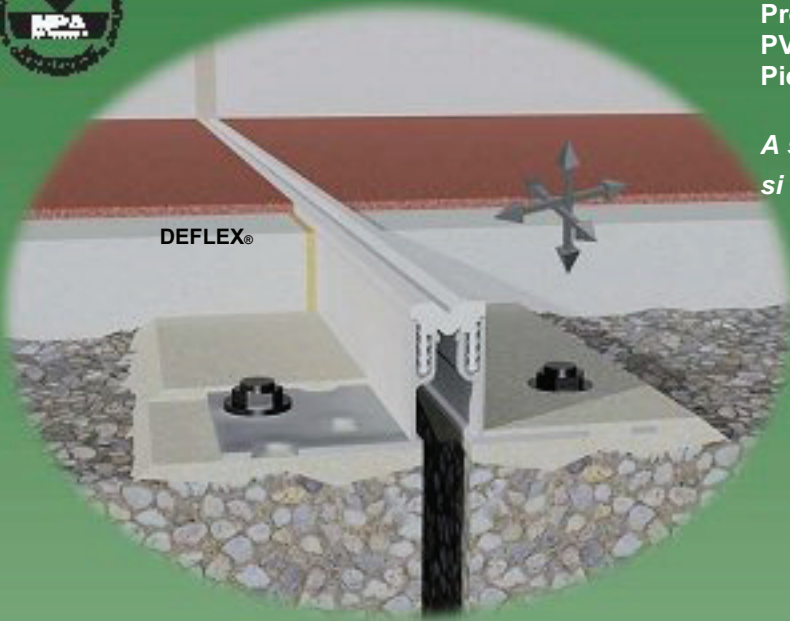

DEFLEX[®] 446/Ta

Pentru pardoseli

Profiluri rosturi de trecere pentru invelis pardoseli din PVC/ vinil.

Piese de racord intersanjabile. Calitate antistatica.

A se vedea de asemenea, sfaturile pentru planificare si instalare

Test incendiu in acord cu prevederile clasei E conform DIN EN 13501-1.

Proiectare a pieselor de racord: 3 sau 5 mm

Tip	446/Ta-020/3	446/Ta-020/5
Fb [mm] pana la	20	20
H [mm]	23 / 38	25 / 40
B [mm] aprox.	121	121
S [mm] aprox.	21	21
Miscare w [mm] orizontala	5 (±2,5)	5 (±2,5)
Culori intercalate	Negru, gri	
Material	Nitriflex [®] , Aluminium	
Lungime standard [m]	4	
Capacitate sarcina [kN]		