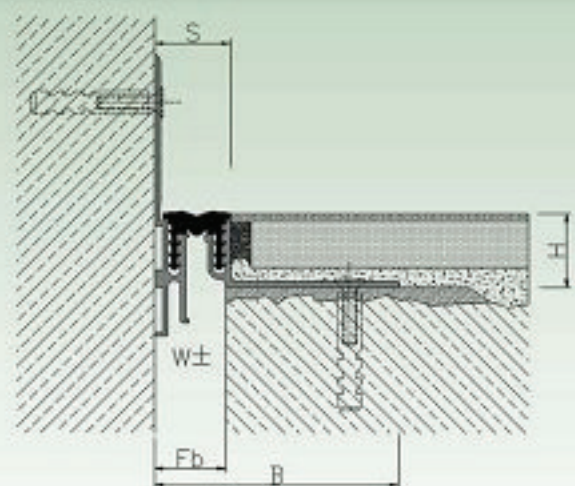

E 446-Ta-020