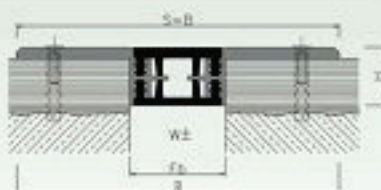

446/NV-050-Special