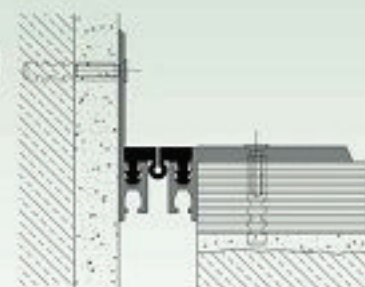

E 446/NV-030