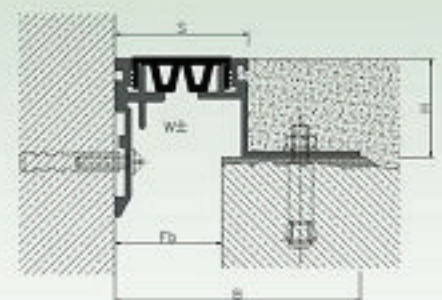

EV 445-050, neted