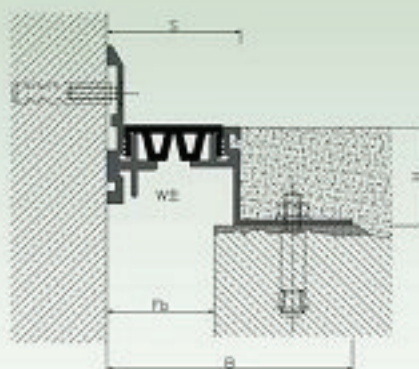

E 445-050, neted