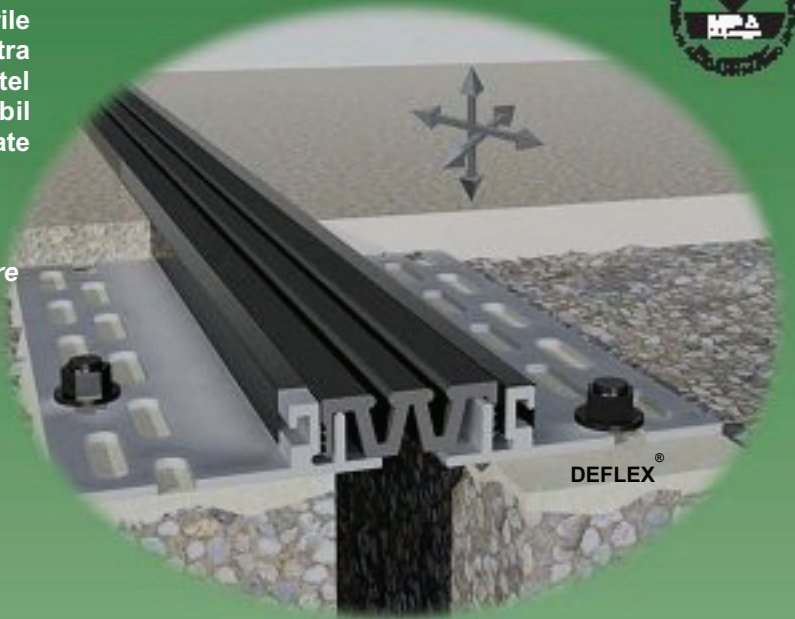

DEFLEX[®] 445/e

Pentru pardoseli (otel inoxidabil)

Profiluri rosturi de trecere pentru toate tipurile de finisari (carda manuala, piatra naturala, piatra turnata, etc). Suprafata finisare garnituri otel inoxidabil, piese de racord intersanjabil. Disponibil intr-o varianta piese racord netede (flexibilitate redusa).

Calitate antistatica.

A se vedea de asemenea, sfaturile pentru planificare si instalare

Tip	445/e-050
Fb [mm] pana la	50
H [mm]	21 / 26 / 36 / 51
B [mm] aprox.	180
S [mm] aprox.	62
Miscare w [mm] orizontala	20 (±10)
Culori intercalate	Negru, gri
Material	Nitriflex [®] , Aluminium, otel inoxidabil
Lungime standard [m]	4
Capacitate sarcina [kN]	