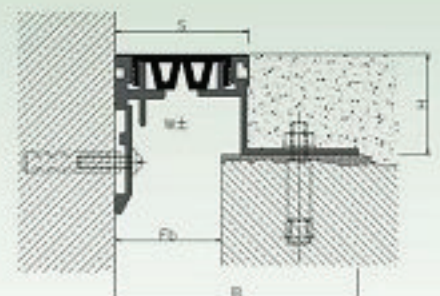

EV 445/e-050, neted