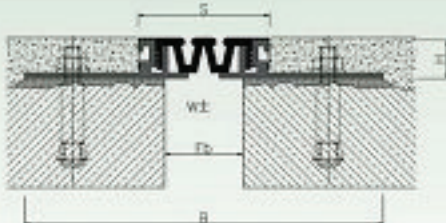

Tip	445/e-050
Fb [mm] pana la	50
H [mm]	21 / 26 / 36 / 51
B [mm] aprox.	180
S [mm] aprox.	62
Miscare w [mm] orizontala	20 (±10)
Culori intercalate	Negru, gri
Material	Nitriflex®, Aluminium, otel inoxidabil
Lungime standard [m]	4
Capacitate sarcina [kN]	

Test incendiu in acord cu prevederile clasei E conform DIN EN 13501-1.

445/e-050