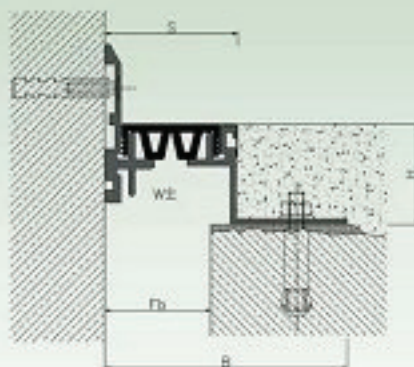

E 445/e-050, neted