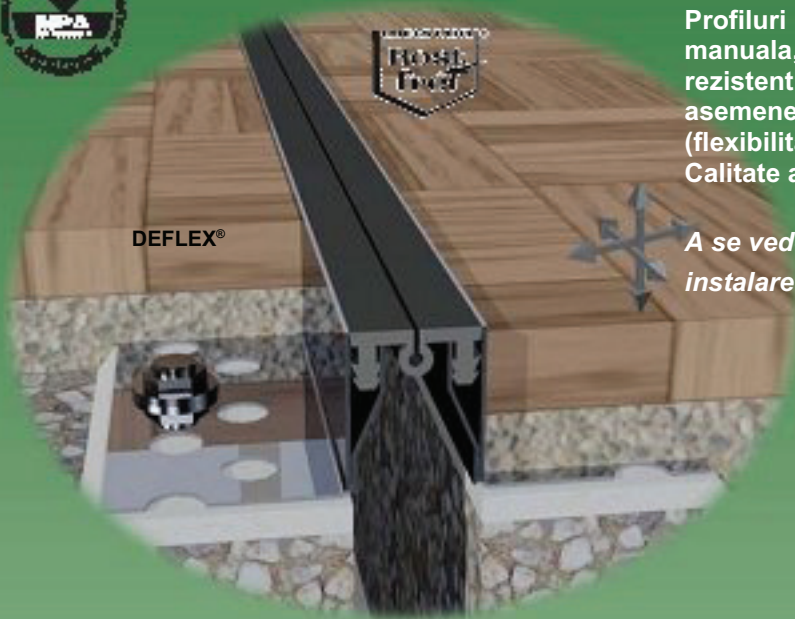

DEFLEX® 428-030

Pentru pardoseli (otel inoxidabil)

Profiluri rosturi de trecere pentru toate tipurile finisari (carda manuala, piatra naturala, piatra turnata, etc). Extrem de rezistent la medii corozive, piese de racord intersanjabile si de asemenea, disponibil intr-o varianta piese racord netede (flexibilitate redusa).
Calitate antistatica.

A se vedea de asemenea, sfaturile pentru planificare si instalare

Test incendiu in acord cu prevederile clasei E conform DIN EN 13501-1.

Tip	428-030
Fb [mm] pana la	30
H [mm]	20 / 35 / 45 / 50 / 55 / 60
B [mm] aprox.	130
S [mm] aprox.	30
Miscare	10
w [mm] orizontala	(±5)
Culori intercalate	Negru, gri
Material	Otel inoxidabil, Nitriflex®
Lungime standard [m]	
Capacitate sarcina[kN]	