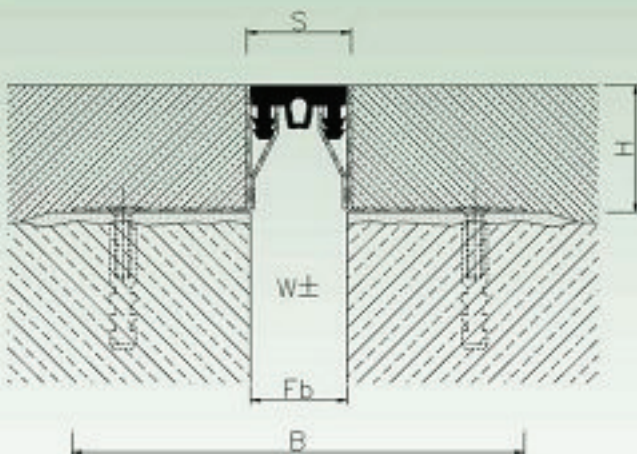

DEFLEX® 428-030

Pentru pardoseli (otel inoxidabil)

Profiluri rosturi de trecere pentru toate tipurile finisari (carda manuala, piatra naturala, piatra turnata, etc). Extrem de rezistent la medii corozive, piese de racord intersanjabile si de asemenea, disponibil intr-o varianta piese racord netede (flexibilitate redusa).
Calitate antistatica.

A se vedea de asemenea, sfaturile pentru planificare si instalare

Test incendiu in acord cu prevederile clasei E conform DIN EN 13501-1.

Tip	428-030
Fb [mm] pana la	30
H [mm]	20 / 35 / 45 / 50 / 55 / 60
B [mm] aprox.	130
S [mm] aprox.	30
Miscare	10
w [mm] orizontala	(±5)
Culori intercalate	Negru, gri
Material	Otel inoxidabil, Nitriflex®
Lungime standard [m]	
Capacitate sarcina[kN]	