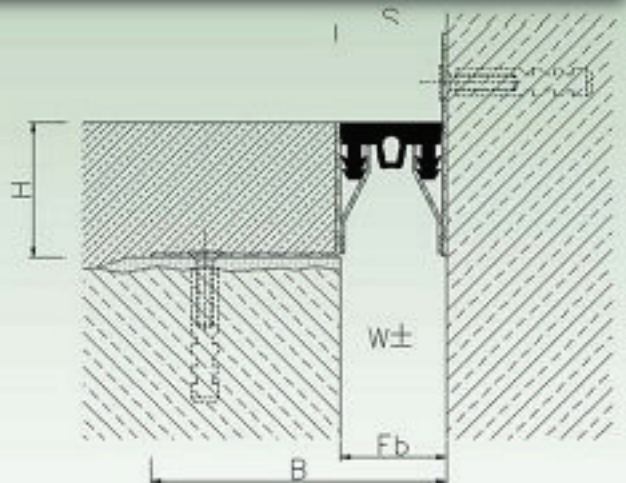

E 428-030, neted