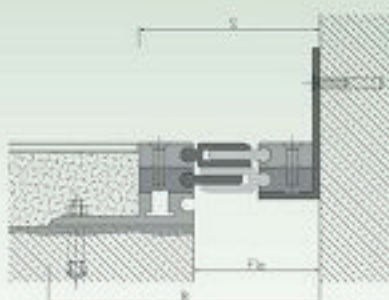

DEFLEX® 427/ALGV & 427/ALRV

Pentru pardoseli

Profile pentru rosturi de trecere pentru toate tipurile de pardoseli (șapă, piatră naturală, piatră cioplită etc). Capacitate mare de sarcină, părți superioare din aluminiu interschimbabile, adaptarea mișcării de tasare, capacitate mare de sarcină.

Vezi și indicațiile cu privire la planificare și montare.

Tip	427/ALGV-040 427/ALRV-040	427/ALGV-065 427/ALRV-065	427/ALGV-100 427/ALRV-100
Fb [mm] până la	40	65	100
H [mm]	32 / 45,5		
B [mm] aprox.	197	228	265
S [mm] aprox.	97	128	165
Mișcare w [mm] orizontal	10 (±5)	20 (±10)	30 (±15)
Culoare	Natur		
Material	Aluminiu		
Lungime standard [m]	4		
Capacitate de sarcină [kN]			

ALG = suprafață netedă

ALR = suprafață aspră

427/ALRV-065

E 427/ALRV-040

EV 427/ALRV-040