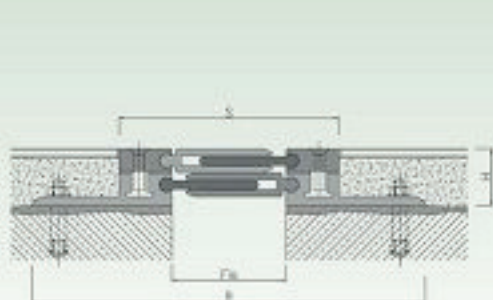

DEFLEX® 427/ALGV & 427/ALRV

Pentru pardoseli

Profile pentru rosturi de trecere pentru toate tipurile de pardoseli (șapă, piatră naturală, piatră cioplită etc). Capacitate mare de sarcină, părți superioare din aluminiu interschimbabile, adaptarea mișcării de tasare, capacitate mare de sarcină.

Vezi și indicațiile cu privire la planificare și montare.

Tip	427/ALGV-040 427/ALRV-040	427/ALGV-065 427/ALRV-065	427/ALGV-100 427/ALRV-100
Fb [mm] până la	40	65	100
H [mm]	32 / 45,5		
B [mm] aprox.	197	228	265
S [mm] aprox.	97	128	165
Mișcare w [mm] orizontal	10 (±5)	20 (±10)	30 (±15)
Culoare	Natur		
Material	Aluminiu		
Lungime standard [m]	4		
Capacitate de sarcină [kN]			

ALG = suprafață netedă

ALR = suprafață aspră

427/ALRV-065

E 427/ALRV-040

EV 427/ALRV-040