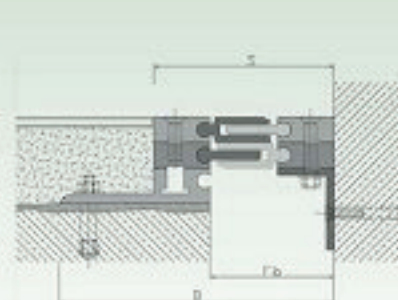

DEFLEX® 427/ALGV & 427/ALRV

Pentru pardoseli

Profile pentru rosturi de trecere pentru toate tipurile de pardoseli (șapă, piatră naturală, piatră cioplită etc). Capacitate mare de sarcină, părți superioare din aluminiu interschimbabile, adaptarea mișcării de tasare, capacitate mare de sarcină.

Vezi și indicațiile cu privire la planificare și montare.

Tip	427/ALGV-040 427/ALRV-040	427/ALGV-065 427/ALRV-065	427/ALGV-100 427/ALRV-100
Fb [mm] până la	40	65	100
H [mm]	32 / 45,5		
B [mm] aprox.	197	228	265
S [mm] aprox.	97	128	165
Mișcare w [mm] orizontal	10 (±5)	20 (±10)	30 (±15)
Culoare	Natur		
Material	Aluminiu		
Lungime standard [m]	4		
Capacitate de sarcină [kN]			

ALG = suprafață netedă

ALR = suprafață aspră

427/ALRV-065

E 427/ALRV-040

EV 427/ALRV-040