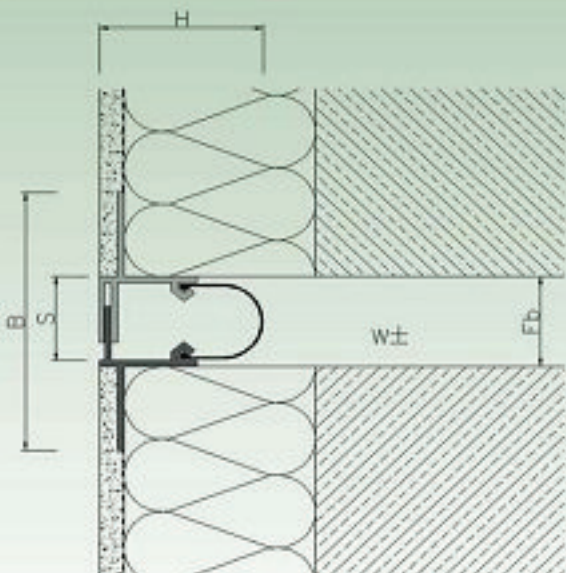

DEFLEX® 353

Pentru fatade

ETICS* profiluri rosturi de tercere cu banda de sita integrata, pat de etansare Nitriflex®, capete de tencuit, concept atractiv.

* ETICS = sistem izolare termica externa

Test incendiu in acord cu prevederile clasei E conform DIN EN 13501-1

Typ Tip	353-030
Fb [mm] pana la	32
H [mm]	50
B [mm] aprox.	285
S [mm] aprox.	32
Miscare w [mm] orizontala	10 (±5)
Culori intercalate	alb
Material	H-PVC si Nitriflex®
Lungime standard [m]	2,5

15

353-030

E 353-030