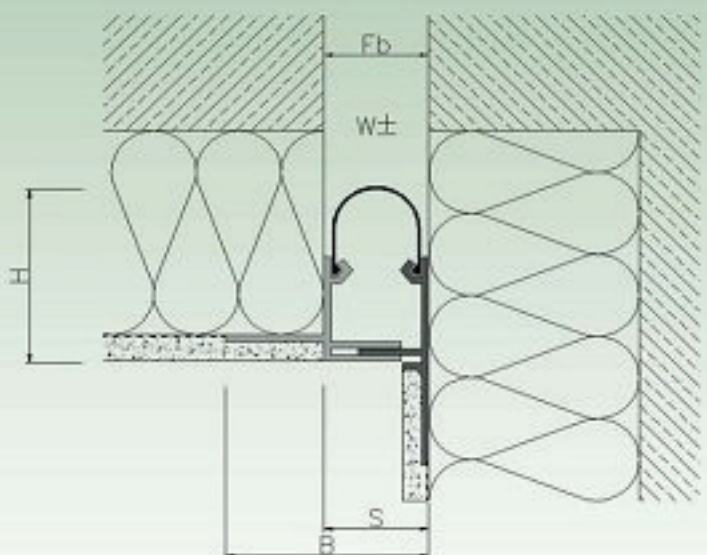

DEFLEX® 353

Pentru fatade

ETICS* profiluri rosturi de tercere cu banda de sita integrata, pat de etansare Nitriflex®, capete de tencuit, concept atractiv.

* ETICS = sistem izolare termica externa

Test incendiu in acord cu prevederile clasei E conform DIN EN 13501-1

Typ Tip	353-030
Fb [mm] pana la	32
H [mm]	50
B [mm] aprox.	285
S [mm] aprox.	32
Miscare w [mm] orizontala	10 (±5)
Culori intercalate	alb
Material	H-PVC si Nitriflex®
Lungime standard [m]	2,5

15

353-030

E 353-030