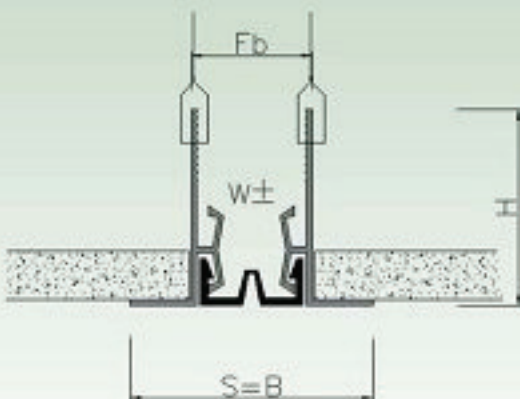

DEFLEX® 323

Pentru acoperis

Profiluri rosturi de trecere pentru acoperis suspendate, piese intersanjabile.

Test incendiu in acord cu prevederile clasei E conform DIN EN 13501-1

Tip	323-030	323-050	323-080	323-100
Fb [mm] pana la	30	50	80	100
H [mm]	50	50	50	50
B [mm] aprox.	60	80	110	130
S [mm] aprox.	60	80	110	130
Miscare w [mm] orizontala	10 (+8/-2)	30 (+20/-10)	45 (+30/-15)	65 (+45/-20)
Culori intercalate	Negru, gri			
Material	Aluminium, Besaflex®			
Lungime standard [m]	4			

11

323-030

E 323-030