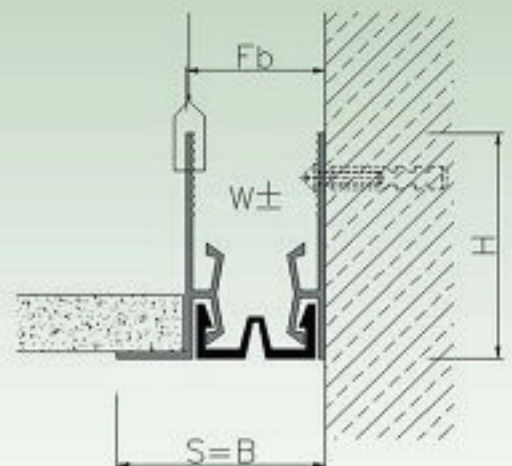

DEFLEX® 323

Pentru acoperis

Profiluri rosturi de trecere pentru acoperis suspendate, piese intersanjabile.

Test incendiu in acord cu prevederile clasei E conform DIN EN 13501-1

Tip	323-030	323-050	323-080	323-100
Fb [mm] pana la	30	50	80	100
H [mm]	50	50	50	50
B [mm] aprox.	60	80	110	130
S [mm] aprox.	60	80	110	130
Miscare w [mm] orizontala	10 (+8/-2)	30 (+20/-10)	45 (+30/-15)	65 (+45/-20)
Culori intercalate	Negru, gri			
Material	Aluminium, Besaflex®			
Lungime standard [m]	4			

11

323-030

E 323-030