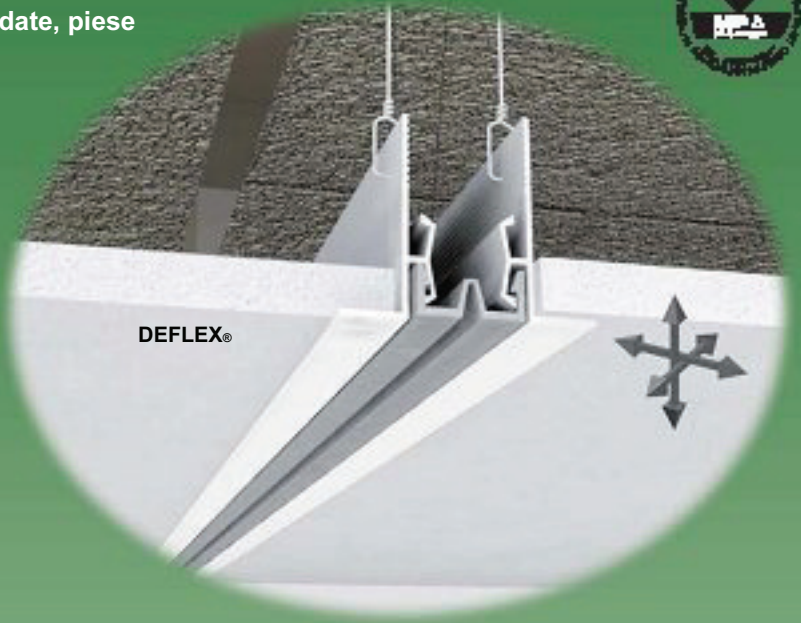

DEFLEX® 323

Pentru acoperis

Profiluri rosturi de trecere pentru acoperis suspendate, piese intersanjabile.

Test incendiu in acord cu prevederile clasei E conform DIN EN 13501-1

Tip	323-030	323-050	323-080	323-100
Fb [mm] pana la	30	50	80	100
H [mm]	50	50	50	50
B [mm] aprox.	60	80	110	130
S [mm] aprox.	60	80	110	130
Miscare w [mm] orizontala	10 (+8/-2)	30 (+20/-10)	45 (+30/-15)	65 (+45/-20)
Culori intercalate	Negru, gri			
Material	Aluminium, Besaflex®			
Lungime standard [m]	4			