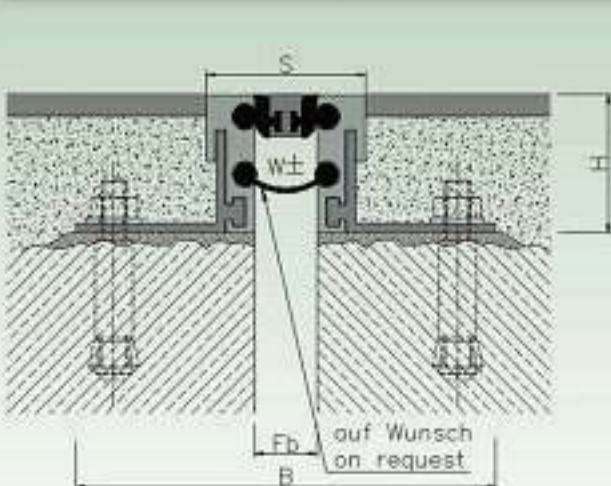

DEFLEX[®] 414

Pentru pardoseli

Profiluri rosturi de trecere pentru toate tipurile de finisari (carpa manuala, piatra naturala, piatra turnata, etc). Suprafata neteda si concept atractiv. Calitate antistatica.

A se vedea de asemenea, sfaturile pentru planificare si instalare.

Test incendiu in acord cu prevederile clasei E conform DIN EN 13501-1.

Tip	414-035		
Fb [mm] pana la	35		
H [mm]	43 / 48* / 58 / 63* / 68 / 88 / 108		
B [mm] aprox.	135 / 155*		
S [mm] aprox.	50		
Miscare w [mm] orizontala	4 (±2)		
Culori intercalate	Negru, gri		
Material	Nitriflex [®] , Aluminium		
Lungime standard [m]	4		
Capacitate incarcare [kN]			