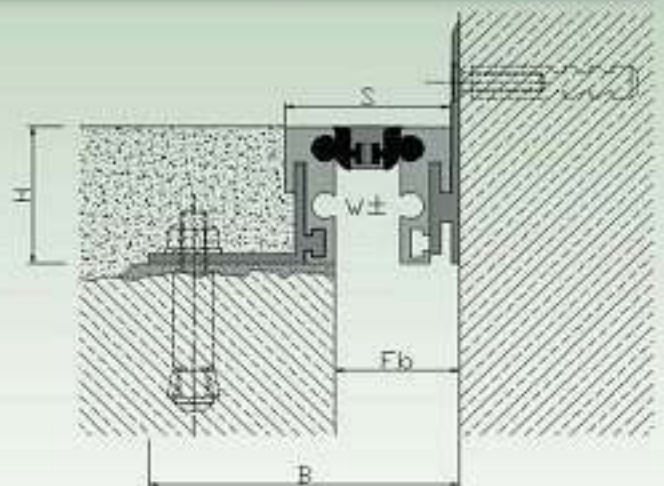

DEFLEX[®] 414

Pentru pardoseli

Profiluri rosturi de trecere pentru toate tipurile de finisari (carpa manuala, piatra naturala, piatra turnata, etc). Suprafata neteda si concept atractiv. Calitate antistatica.

A se vedea de asemenea, sfaturile pentru planificare si instalare.

Test incendiu in acord cu prevederile clasei E conform DIN EN 13501-1.

Tip	414-035		
Fb [mm] pana la	35		
H [mm]	43 / 48* / 58 / 63* / 68 / 88 / 108		
B [mm] aprox.	135 / 155*		
S [mm] aprox.	50		
Miscare w [mm] orizontala	4 (±2)		
Culori intercalate	Negru, gri		
Material	Nitriflex [®] , Aluminium		
Lungime standard [m]	4		
Capacitate incarcare [kN]			